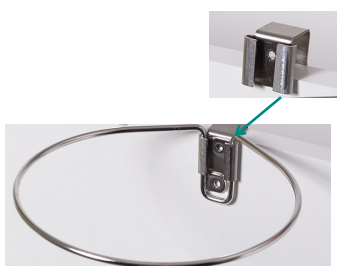

Tilbehør til USON kanylebeholdere

Væg-ophæng

Rustfrit stål

Varenummer

Diameter

Egnet for kanylebeholdere

Ophæng # 5100

8.5 cm

0.5 liter

Ophæng # 5200

13.0 cm

1.5 liter, 1.7 liter og 2.0 liter

Ophæng # 5500

20.0 cm

5.0 liter og 7.0 liter

Vogn-ophæng med beslag

Rustfrit stål

Varenummer

Diameter af op-hæng

Egnet til kanylebeholdere

Ophæng #5100
+ beslag #6000

8.5 cm

0.5 liter

Ophæng #5200
+ beslag #6000

Fixerer beholderen på et fast underlag og letter betjeningen med én hånd

Beregnet til 0.5, 1.5, 1.7 og 2.0 liter kanylebeholdere.

Diameter: 12 cm

ISO 9001 - ISO 13485
Management System Certification
BUREAU VERITAS
Certification Denmark A/S